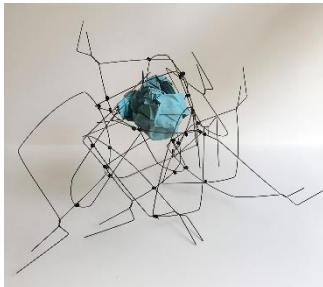

# Chamer Biennale 2019

**Marcel Schneider**

«Kluster 1»  
Draht und Holz  
33 x 27 x 30 cm  
2019

CHF 480

**Marcel Schneider**

«WUDU»  
Mischtechnik  
30 x 40 x 30 cm  
2019

CHF 450

**Marcel Schneider**

«Kluster 2»  
44 x 36 x 38 cm  
Draht, Kabelbinder & Papier  
2019

CHF 250

**Marcel Schneider**

«Kluster 3»  
33 x 18 x 30 cm  
Draht, Kabelbinder & Papier  
2019

CHF 250