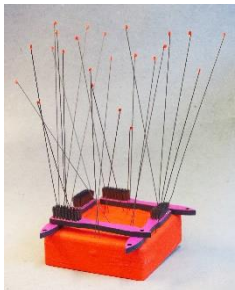

# Chamer Biennale 2019

**Marcel Schneider**

«Kluster 1»  
Draht und Holz  
33 x 27 x 30 cm  
2019

CHF 480

**Marcel Schneider**

«WUDU»  
Mischtechnik  
30 x 40 x 30 cm  
2019

CHF 450

**Marcel Schneider**

«Kluster 2»  
44 x 36 x 38 cm  
Draht, Kabelbinder & Papier  
2019

CHF 250

**Marcel Schneider**

«Kluster 3»  
33 x 18 x 30 cm  
Draht, Kabelbinder & Papier  
2019

CHF 250